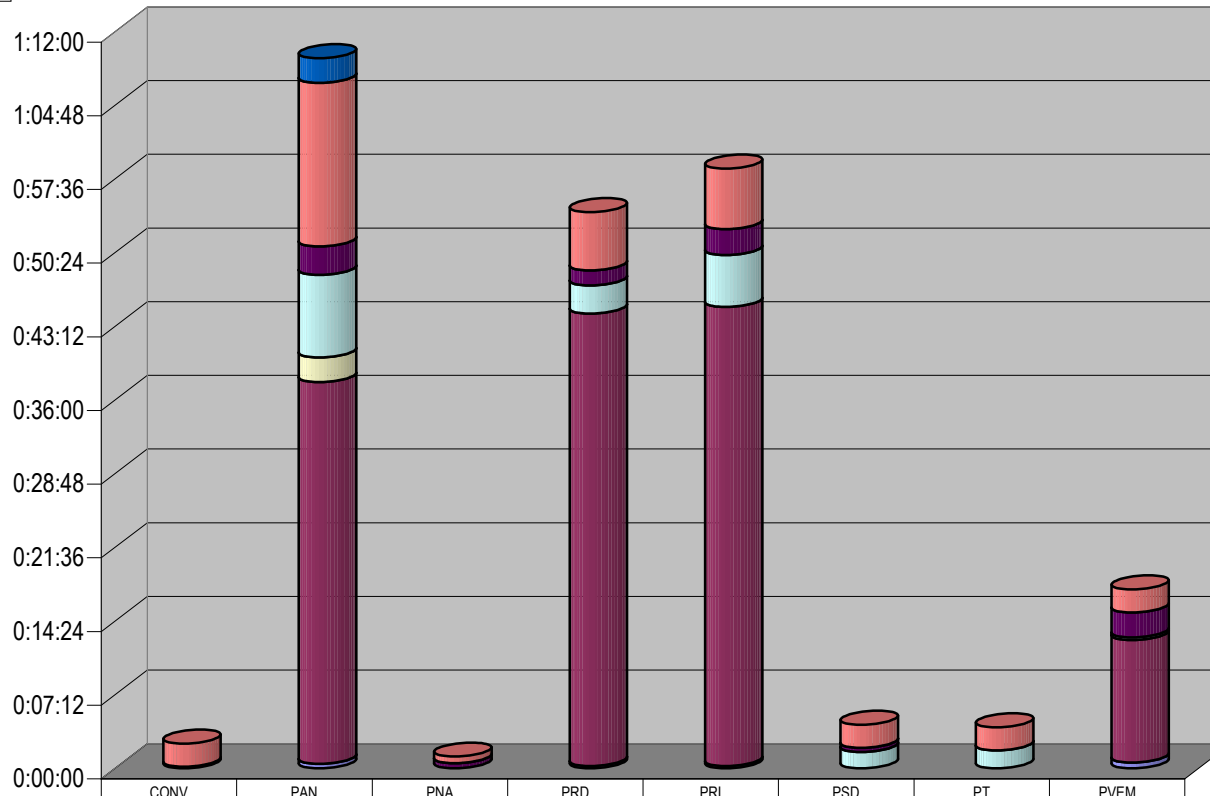

CONCENTRADO DE TIEMPO DESTINADO A NOTAS INFORMATIVAS, POR PARTIDO Y MEDIO RADIOFÓNICO  
 ( EN HORAS, MINUTOS Y SEGUNDOS )  
 Del 1 al 10 de Mayo del 2009

Suma de Duración

Cualquier Partido Político o Coalición no reflejado en la presente gráfica indica de que no tuvo participación en el Periodo del Informe y el Grupo Respectivo, al igual que cualquier medio o programa no señalado indica que no tuvo notas en el periodo.

Partido

Grupo (Todas)

CONCENTRADO DE TIEMPO DESTINADO A NOTAS INFORMATIVAS, POR PARTIDO Y MEDIO RADIOFÓNICO  
( EN PORCENTAJE )

Cualquier Partido Político o Coalición no reflejado en la presente gráfica indica de que no tuvo participación en el Periodo del Informe y el Grupo Respectivo, al igual que cualquier medio o programa no señalado indica que no tuvo notas en el periodo.

### CONCENTRADO DE TIEMPO DESTINADO A NOTAS INFORMATIVAS, POR PARTIDO Y MEDIO RADIOFÓNICO ( EN HORAS, MINUTOS Y SEGUNDOS)

Suma de Duración

Programa	
<span style="color: blue;">■</span>	Punto Informativo de los Altos
<span style="color: red;">■</span>	Pulso Informativo
<span style="color: purple;">■</span>	Nuestra Ciudad
<span style="color: lightblue;">■</span>	Notisistema
<span style="color: yellow;">■</span>	Notiexpress de los Altos
<span style="color: maroon;">■</span>	Noticieros 590
<span style="color: blue;">■</span>	Canal Continental de Noticias