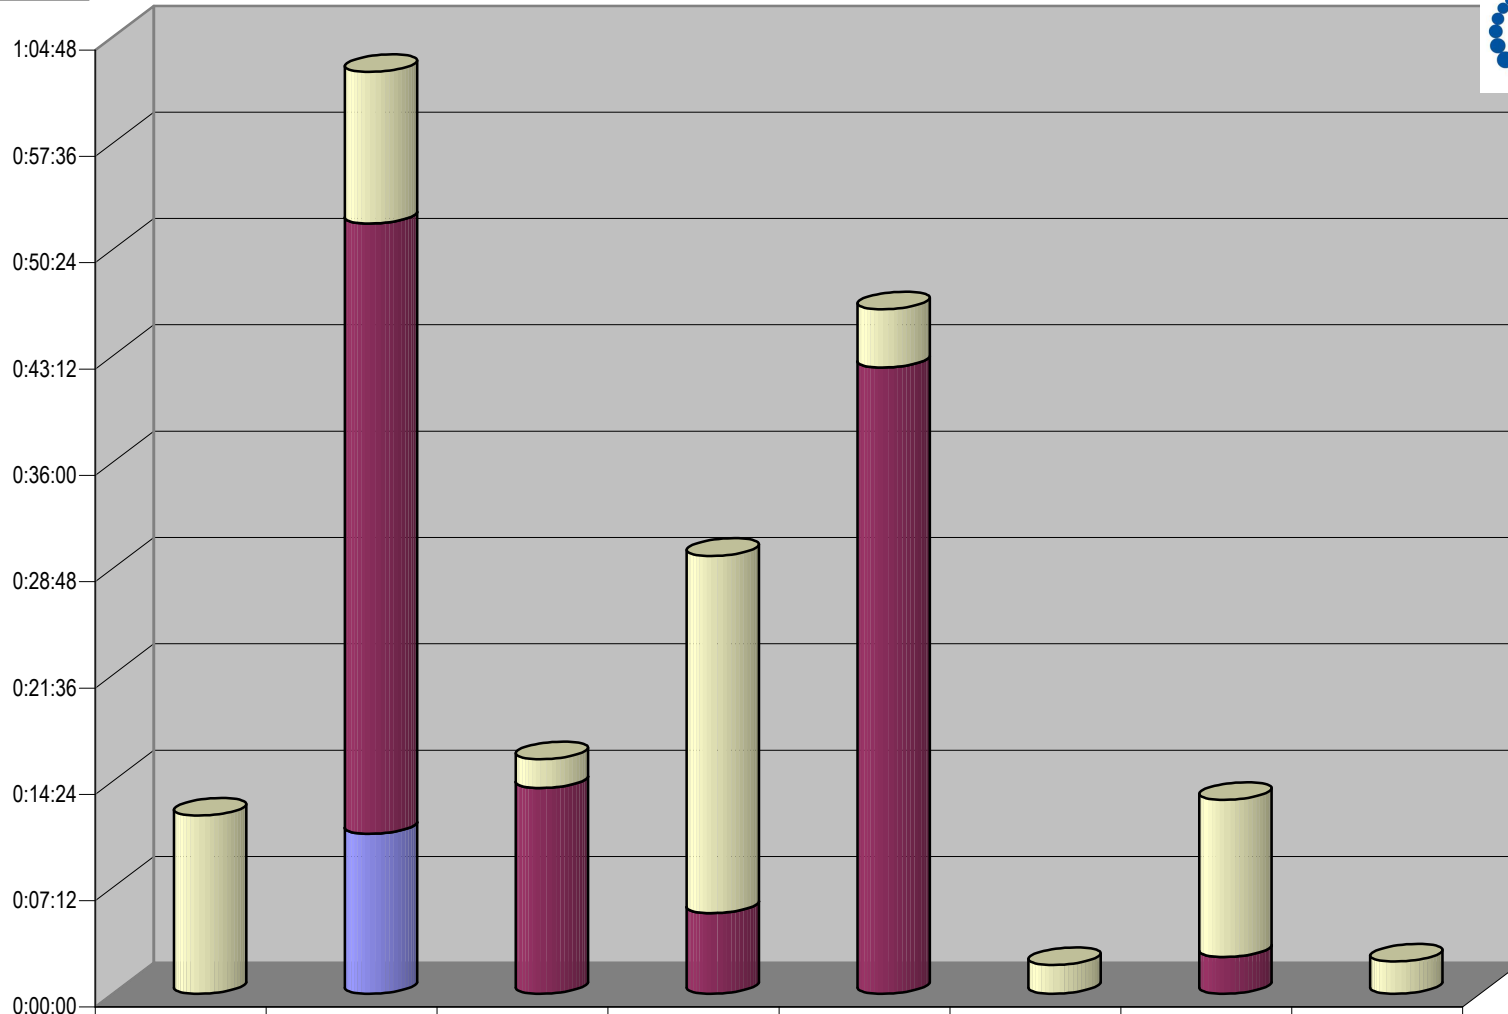

Grupo Televisa

CONCENTRADO DE TIEMPO DESTINADO A NOTAS INFORMATIVAS, POR PARTIDO Y MEDIO RADIOFÓNICO (EN HORAS, MINUTOS Y SEGUNDOS)

Suma de Duración

Programa
■ Nuestras Noticias
■ Hoy por hoy
■ El Hueso

	CONV	PAN	PNA	PRD	PRI	PSD	PT	PVEM
■ Nuestras Noticias	0:12:04	0:10:16	0:01:57	0:24:11	0:03:57	0:01:57	0:10:38	0:02:11
■ Hoy por hoy		0:41:19	0:13:56	0:05:28	0:42:24		0:02:30	
■ El Hueso		0:10:50						

Cualquier Partido Político o Coalición no reflejado en la presente gráfica indica de que no tuvo participación en el Periodo del Informe y el Grupo Respectivo, al igual que cualquier medio o programa no señalado indica que no tuvo notas en el periodo

Partido