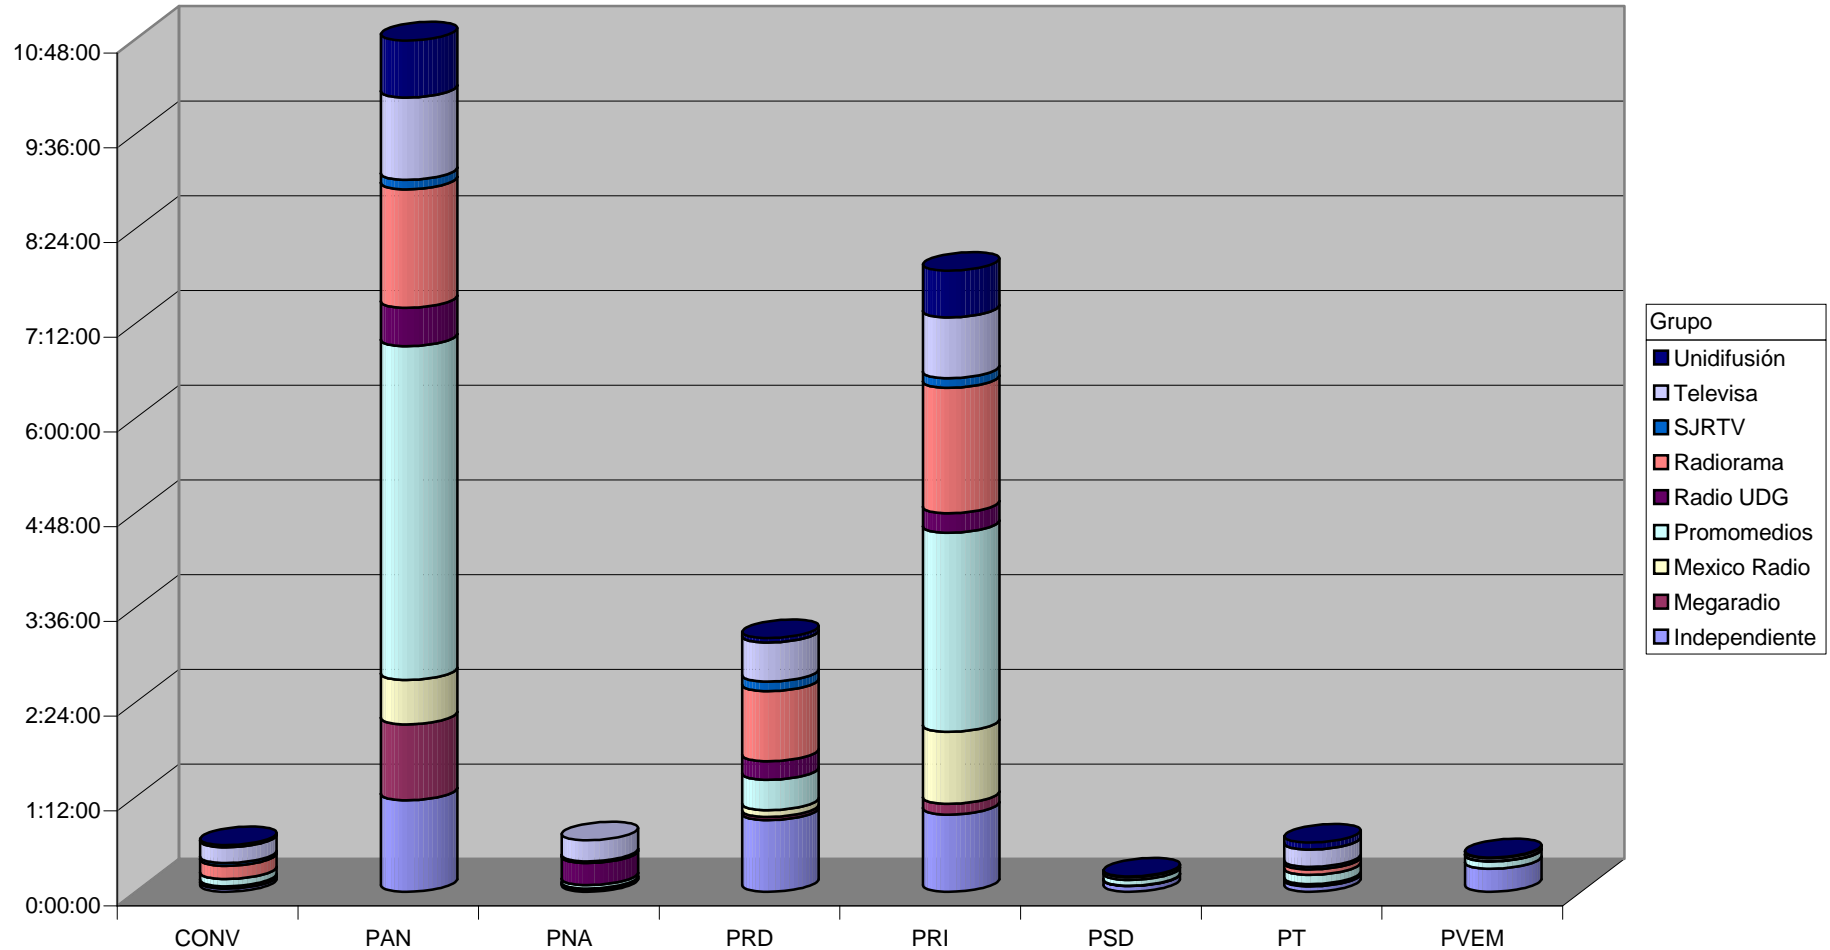

CONCENTRADO DE TIEMPO DESTINADO A NOTAS INFORMATIVAS, POR PARTIDO Y MEDIO RADIOFÓNICO  
 ( EN HORAS, MINUTOS Y SEGUNDOS )  
 Del 1 al 10 de Mayo del 2009

Suma de Duración

Cualquier Partido Político o Coalición no reflejado en la presente gráfica indica de que no tuvo participación en el Periodo del Informe y el Grupo Respectivo, al igual que cualquier medio o programa no señalado indica que no tuvo notas en el periodo.

Partido

Grupo (Todas)

CONCENTRADO DE TIEMPO DESTINADO A NOTAS INFORMATIVAS, POR PARTIDO Y MEDIO RADIOFÓNICO  
( EN PORCENTAJE )

Cualquier Partido Político o Coalición no reflejado en la presente gráfica indica de que no tuvo participación en el Periodo del Informe y el Grupo Respectivo, al igual que cualquier medio o programa no señalado indica que no tuvo notas en el periodo.

### CONCENTRADO DE TIEMPO DESTINADO A NOTAS INFORMATIVAS, POR PARTIDO Y MEDIO RADIOFÓNICO ( EN HORAS, MINUTOS Y SEGUNDOS)

Suma de Duración

Programa	
<span style="color: blue;">■</span>	Punto Informativo de los Altos
<span style="color: red;">■</span>	Pulso Informativo
<span style="color: purple;">■</span>	Nuestra Ciudad
<span style="color: lightblue;">■</span>	Notisistema
<span style="color: yellow;">■</span>	Notiexpress de los Altos
<span style="color: maroon;">■</span>	Noticieros 590
<span style="color: blue;">■</span>	Canal Continental de Noticias