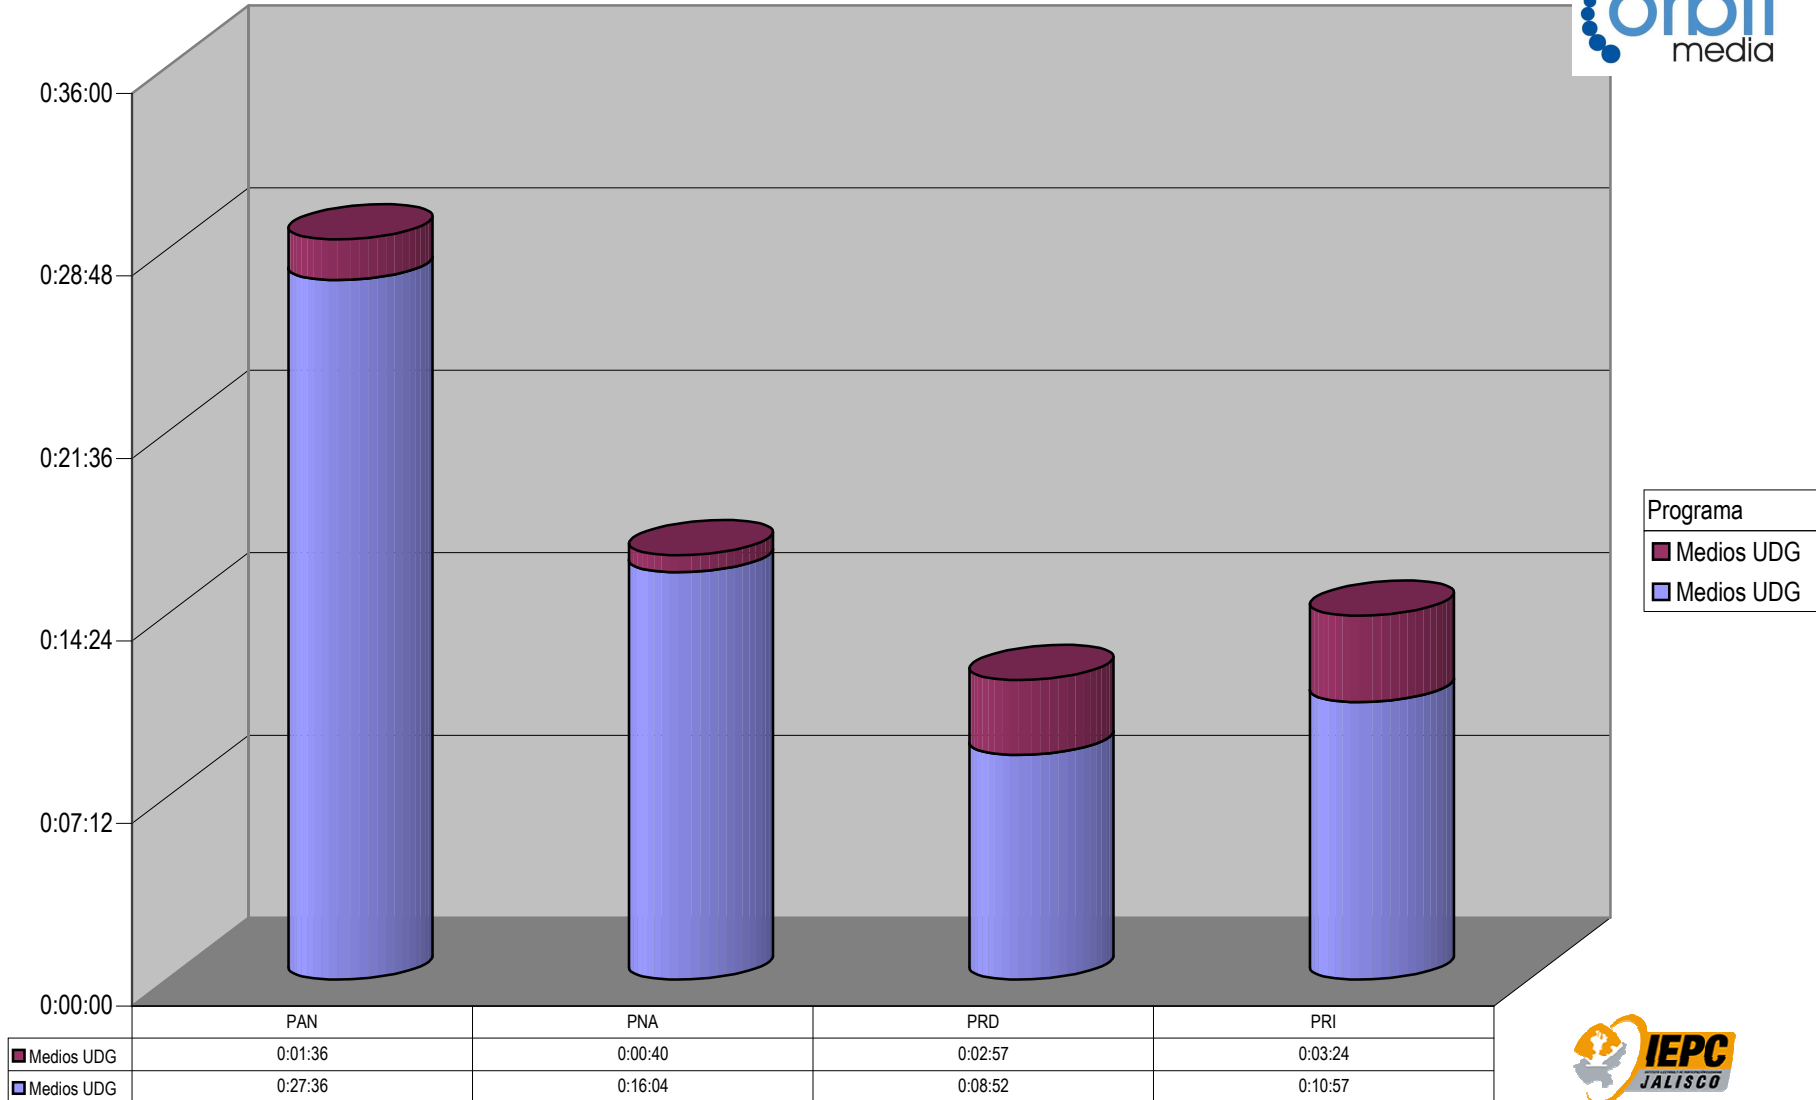

Grupo Radio UDG

CONCENTRADO DE TIEMPO DESTINADO A NOTAS INFORMATIVAS, POR PARTIDO Y MEDIO RADIOFÓNICO (EN HORAS, MINUTOS Y SEGUNDOS)

Suma de Duración

Cualquier Partido Político o Coalición no reflejado en la presente gráfica indica de que no tuvo participación en el Periodo del Informe y el Grupo Respectivo, al igual que cualquier medio o programa no señalado indica que no tuvo notas en el periodo.

Partido