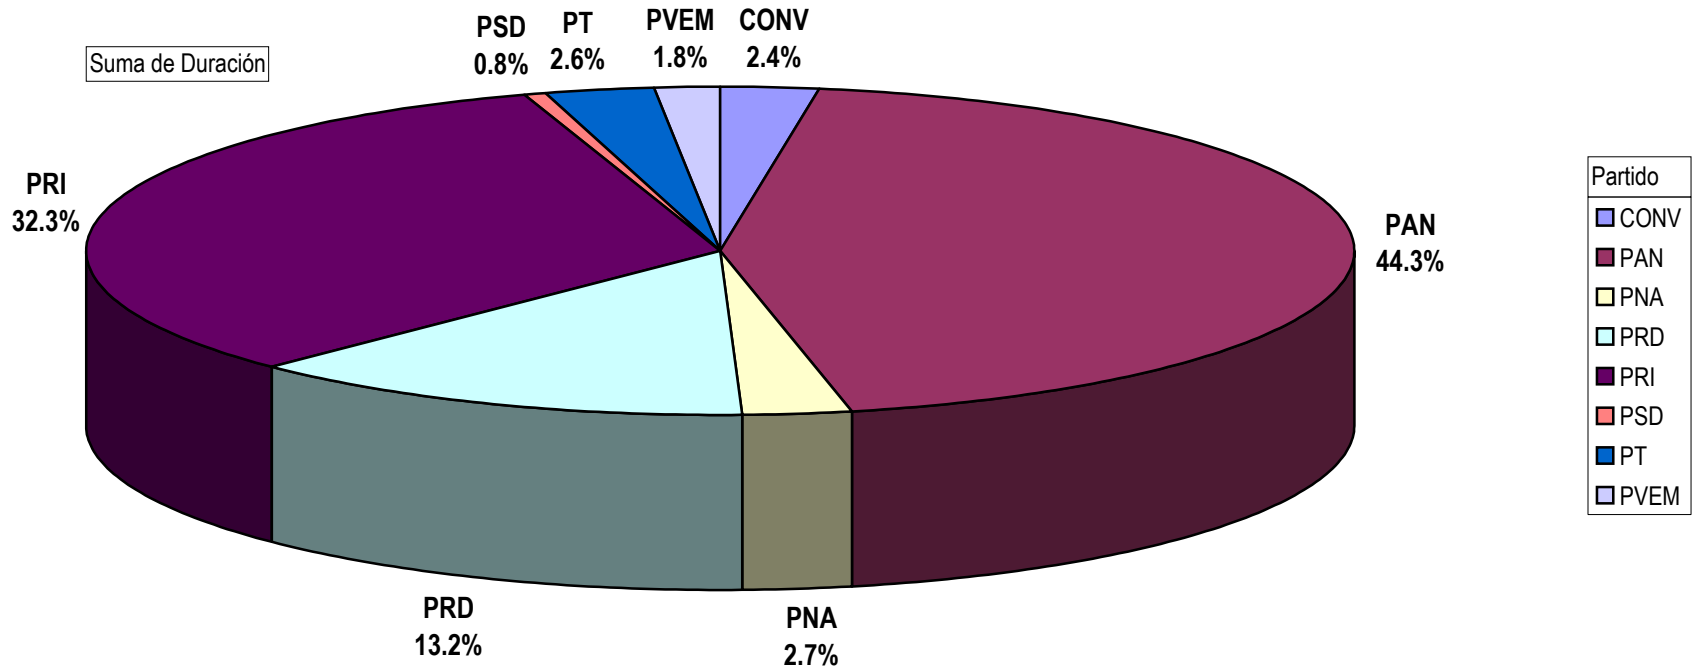

CONCENTRADO DE TIEMPO DESTINADO A NOTAS INFORMATIVAS, POR PARTIDO Y MEDIO RADIOFÓNICO  
 ( EN HORAS, MINUTOS Y SEGUNDOS )  
 Del 1 al 10 de Mayo del 2009

Suma de Duración

Cualquier Partido Político o Coalición no reflejado en la presente gráfica indica de que no tuvo participación en el Periodo del Informe y el Grupo Respectivo, al igual que cualquier medio o programa no señalado indica que no tuvo notas en el periodo.

Partido

Grupo (Todas)

CONCENTRADO DE TIEMPO DESTINADO A NOTAS INFORMATIVAS, POR PARTIDO Y MEDIO RADIOFÓNICO  
( EN PORCENTAJE )

Cualquier Partido Político o Coalición no reflejado en la presente gráfica indica de que no tuvo participación en el Periodo del Informe y el Grupo Respectivo, al igual que cualquier medio o programa no señalado indica que no tuvo notas en el periodo.