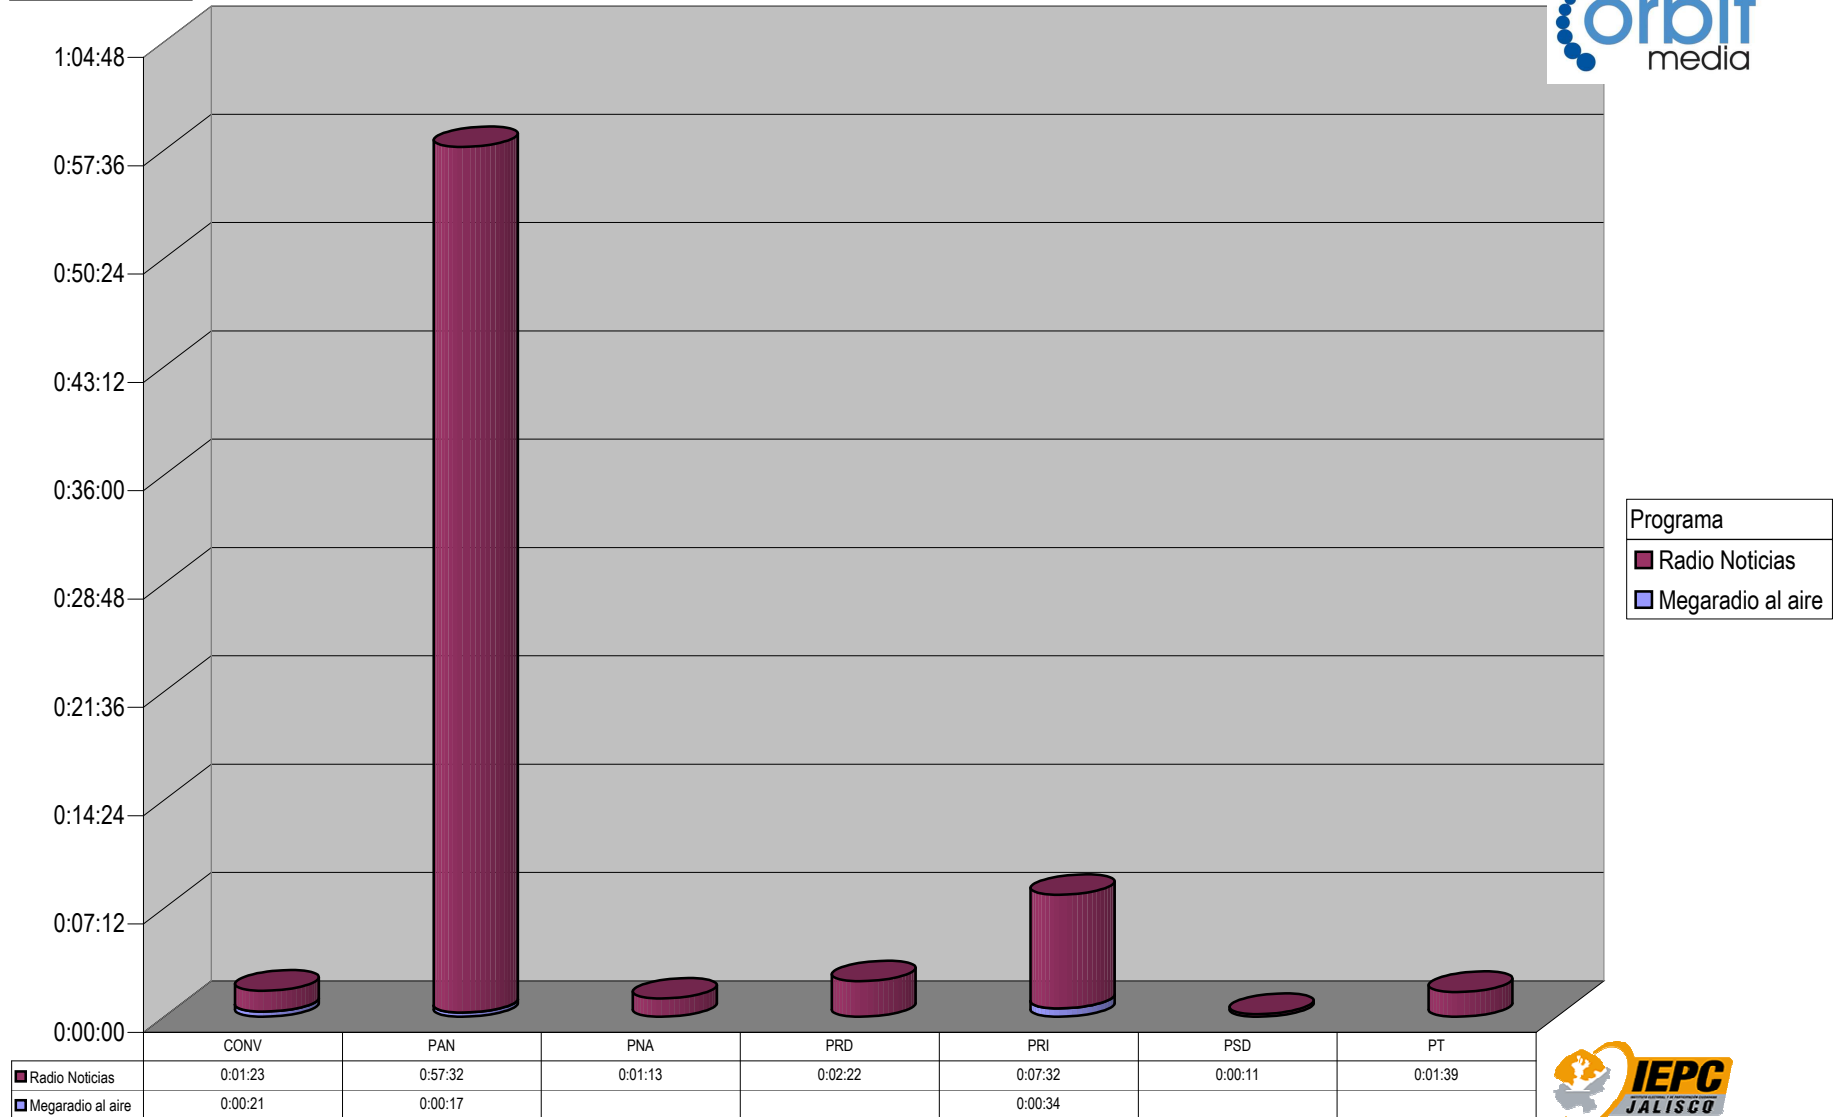

Grupo Megaradio

CONCENTRADO DE TIEMPO DESTINADO A NOTAS INFORMATIVAS, POR PARTIDO Y MEDIO RADIOFÓNICO (EN HORAS, MINUTOS Y SEGUNDOS)

Suma de Duración

Cualquier Partido Político o Coalición no reflejado en la presente gráfica indica de que no tuvo participación en el Periodo del Informe y el Grupo Respectivo, al igual que cualquier medio o programa no señalado indica que no tuvo notas en el periodo.

Partido