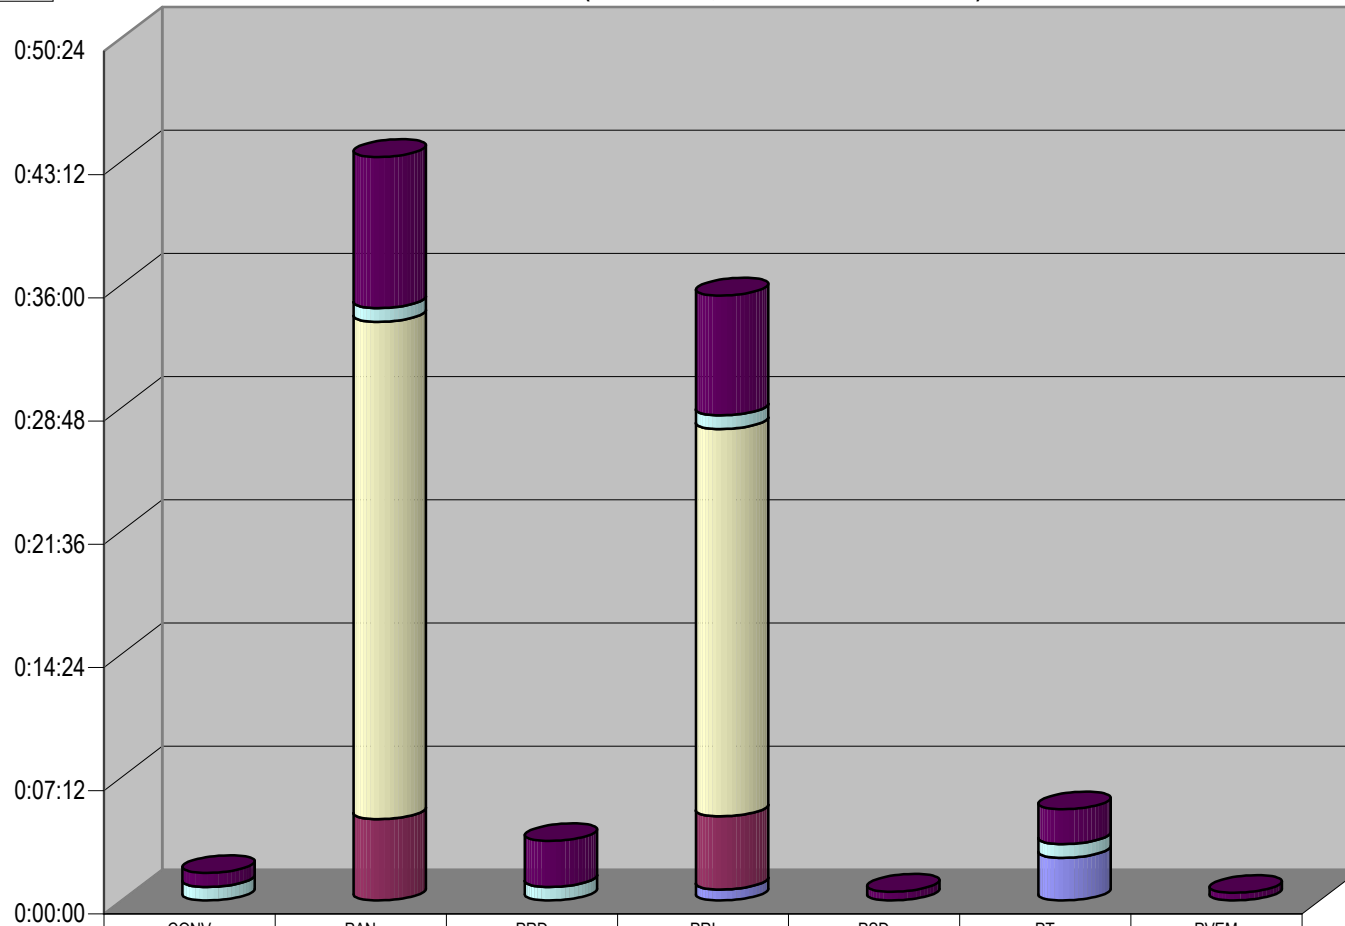

Grupo Unidifusión

Suma de Duración

**CONCENTRADO DE TIEMPO DESTINADO A NOTAS INFORMATIVAS, POR PARTIDO Y MEDIO RADIOFÓNICO
(EN HORAS, MINUTOS Y SEGUNDOS)**

Programa	
■	Notisistema
□	Metrópolis al Día
■	Forma y Fondo
■	Buenos Días Metrópoli
■	Buenas Tardes Metrópoli

	CONV	PAN	PRD	PRI	PSD	PT	PVEM
■ Notisistema	0:00:49	0:08:50	0:02:41	0:07:00	0:00:31	0:02:02	0:00:27
□ Metrópoli al Día	0:00:48	0:00:48	0:00:48	0:00:48		0:00:48	
■ Forma y Fondo		0:29:04		0:22:38			
■ Buenos Días Metrópoli		0:04:45		0:04:16			
■ Buenas Tardes Metrópoli				0:00:39		0:02:30	

Cualquier Partido Político o Coalición no reflejado en la presente gráfica indica que no tuvo participación en el Periodo del Informe y el Grupo Respectivo, al igual que cualquier medio o programa no señalado indica que no tuvo notas en el periodo.

Partido