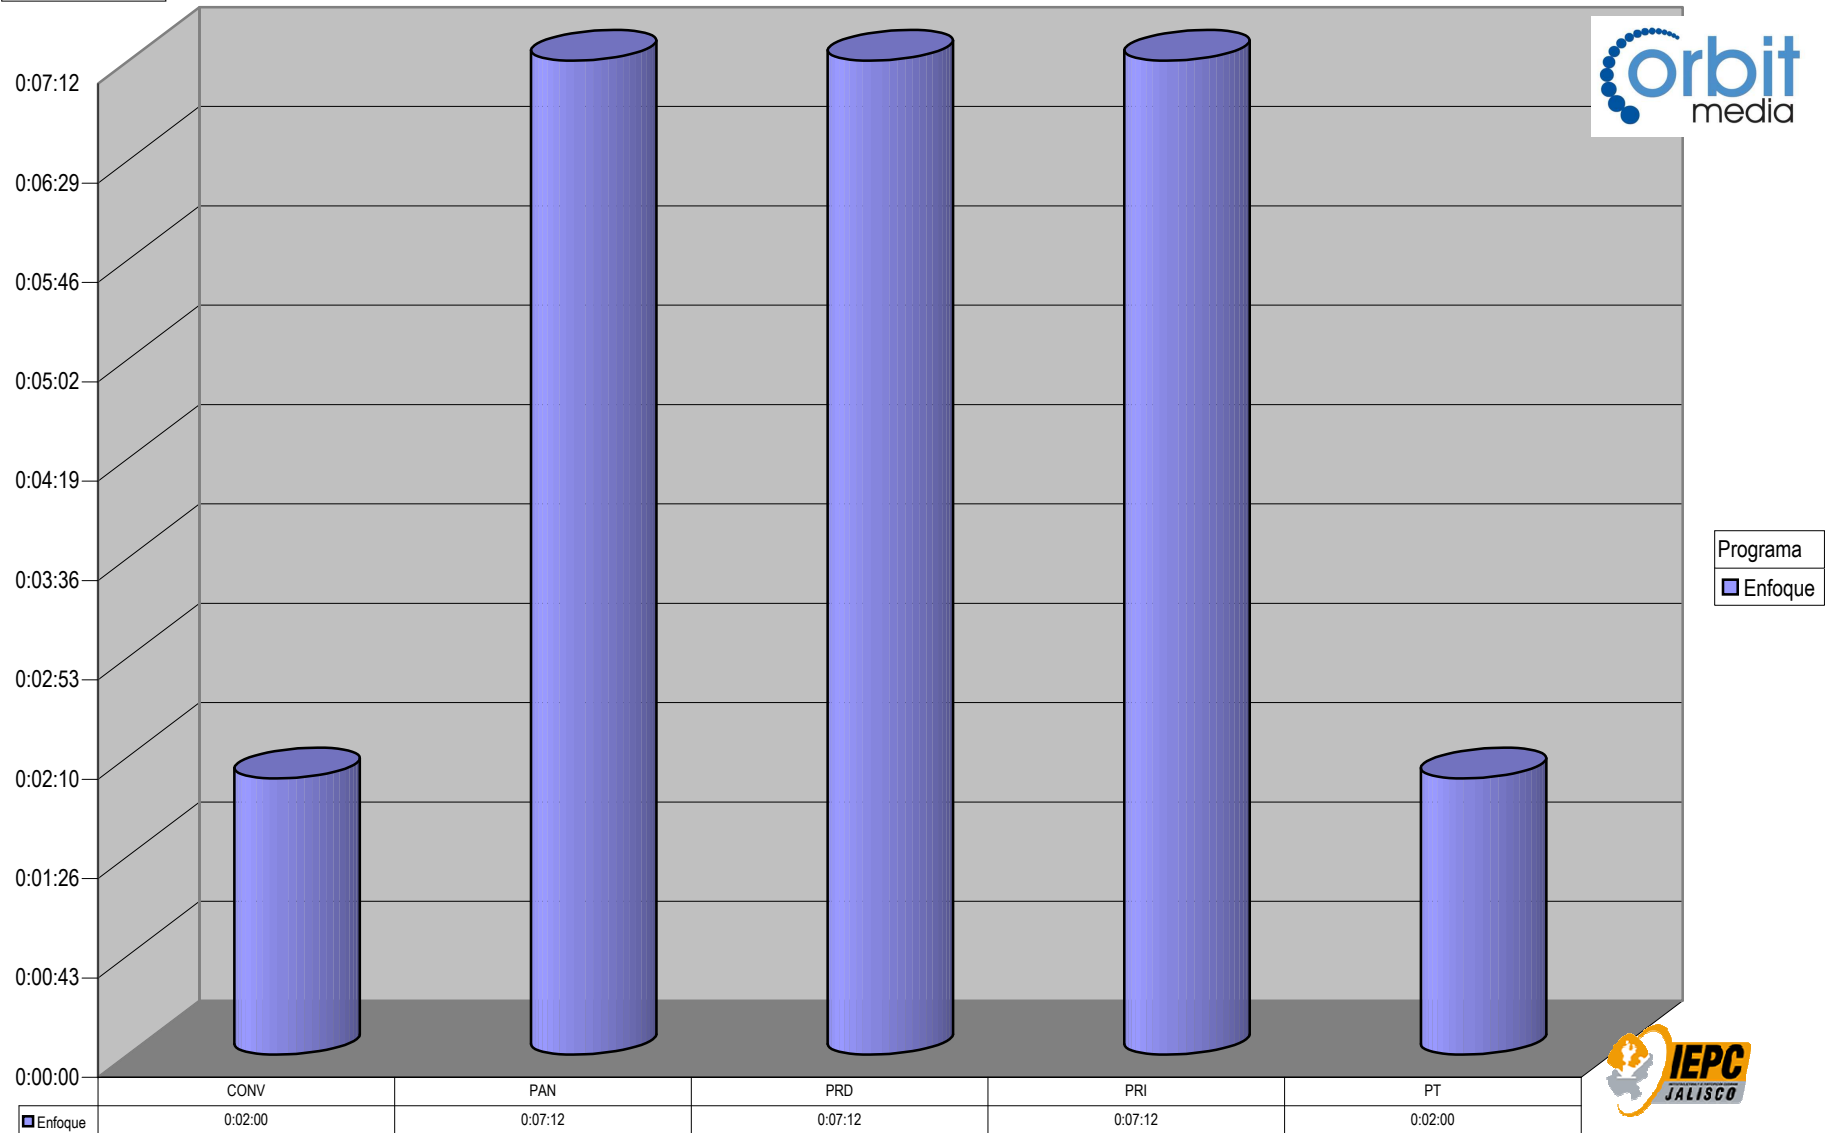

Grupo SJRTV

CONCENTRADO DE TIEMPO DESTINADO A NOTAS INFORMATIVAS, POR PARTIDO Y MEDIO RADIOFÓNICO (EN HORAS, MINUTOS Y SEGUNDOS)

Suma de Duración

Programa
Enfoque

Cualquier Partido Político o Coalición no reflejado en la presente gráfica indica de que no tuvo participación en el Periodo del Informe y el Grupo Respectivo, al igual que cualquier medio o programa no señalado indica que no tuvo notas en el periodo.

Partido