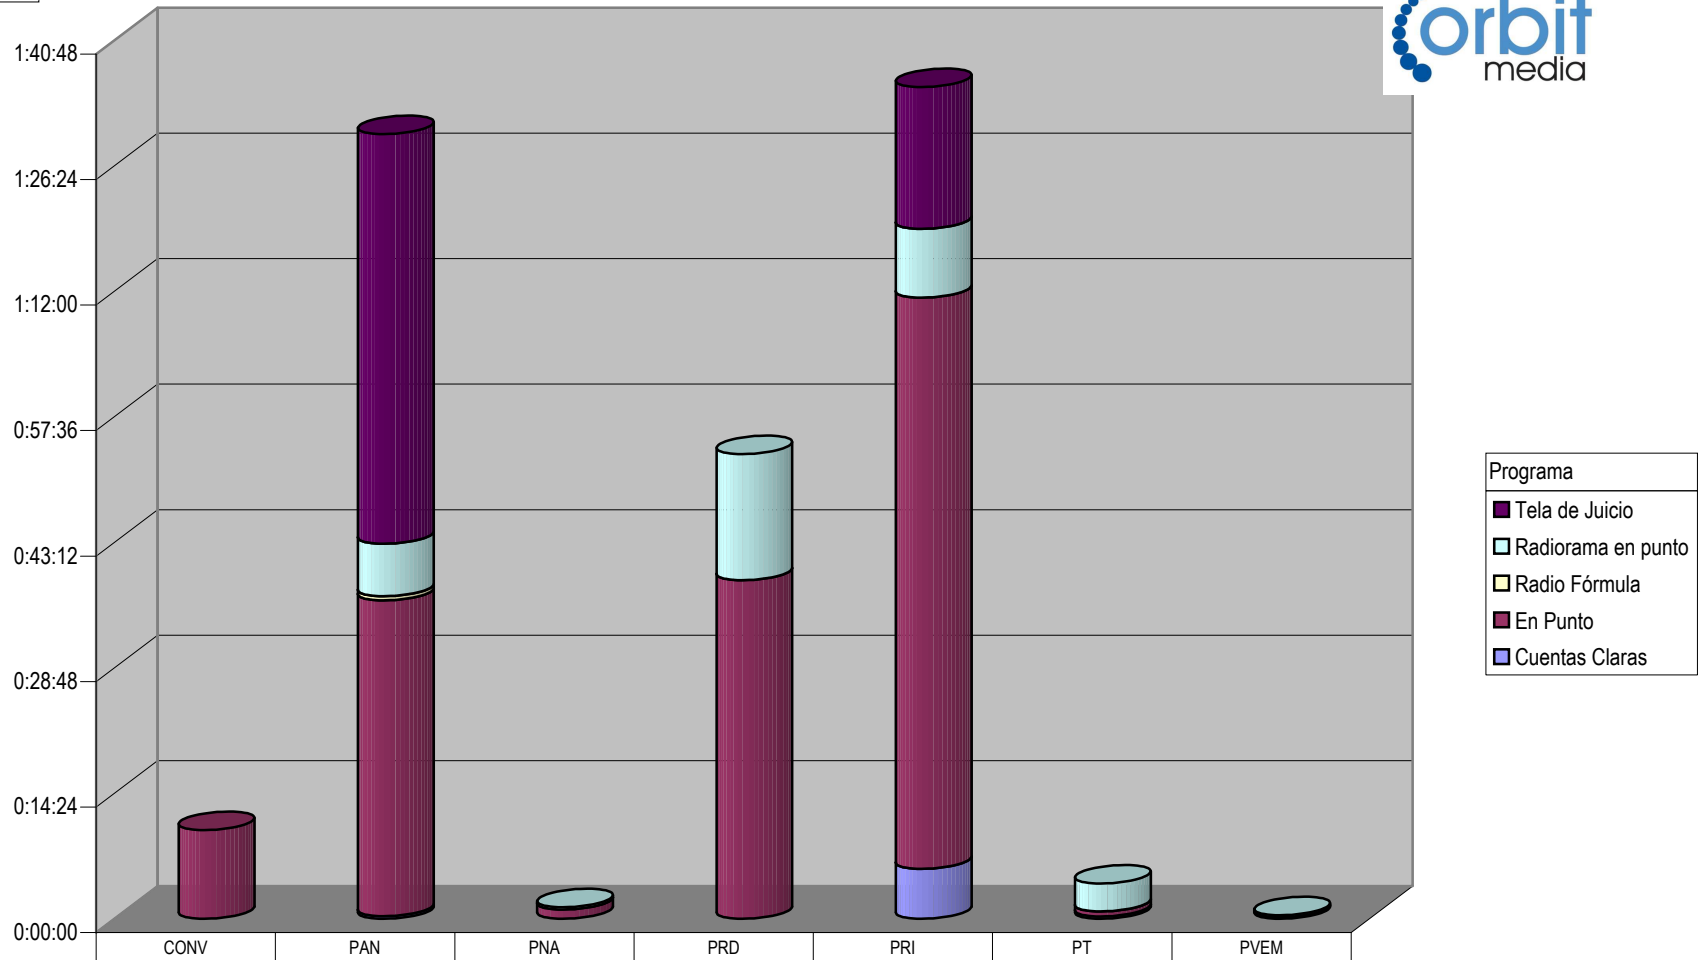

### CONCENTRADO DE TIEMPO DESTINADO A NOTAS INFORMATIVAS, POR PARTIDO Y MEDIO RADIOFÓNICO ( EN HORAS, MINUTOS Y SEGUNDOS)

Suma de Duración

Cualquier Partido Político o Coalición no reflejado en la presente gráfica indica de que no tuvo participación en el Periodo del Informe y el Grupo Respectivo, al igual que cualquier medio o programa no señalado indica que no tuvo notas en el periodo.

Partido

**CONCENTRADO DE TIEMPO DESTINADO A NOTAS INFORMATIVAS, POR PARTIDO Y MEDIO RADIOFÓNICO  
( EN HORAS, MINUTOS Y SEGUNDOS )**

Suma de Duración

Programa	CONV	PAN	PNA	PRD	PRI	PT	PVEM
■ Tela de Juicio	0:10:09	0:36:15	0:01:04	0:38:51	1:05:33	0:00:35	0:00:00
■ Radiorama en punto	0:00:00	0:06:02	0:00:15	0:14:27	0:07:53	0:03:12	0:00:14
■ Radio Fórmula	0:00:00	0:00:27	0:00:00	0:00:00	0:00:00	0:00:00	0:00:10
■ En Punto	0:10:09	0:36:15	0:01:04	0:38:51	1:05:33	0:00:35	0:00:00
■ Cuentas Claras	0:00:00	0:00:17	0:00:00	0:00:00	0:05:43	0:00:15	0:00:00