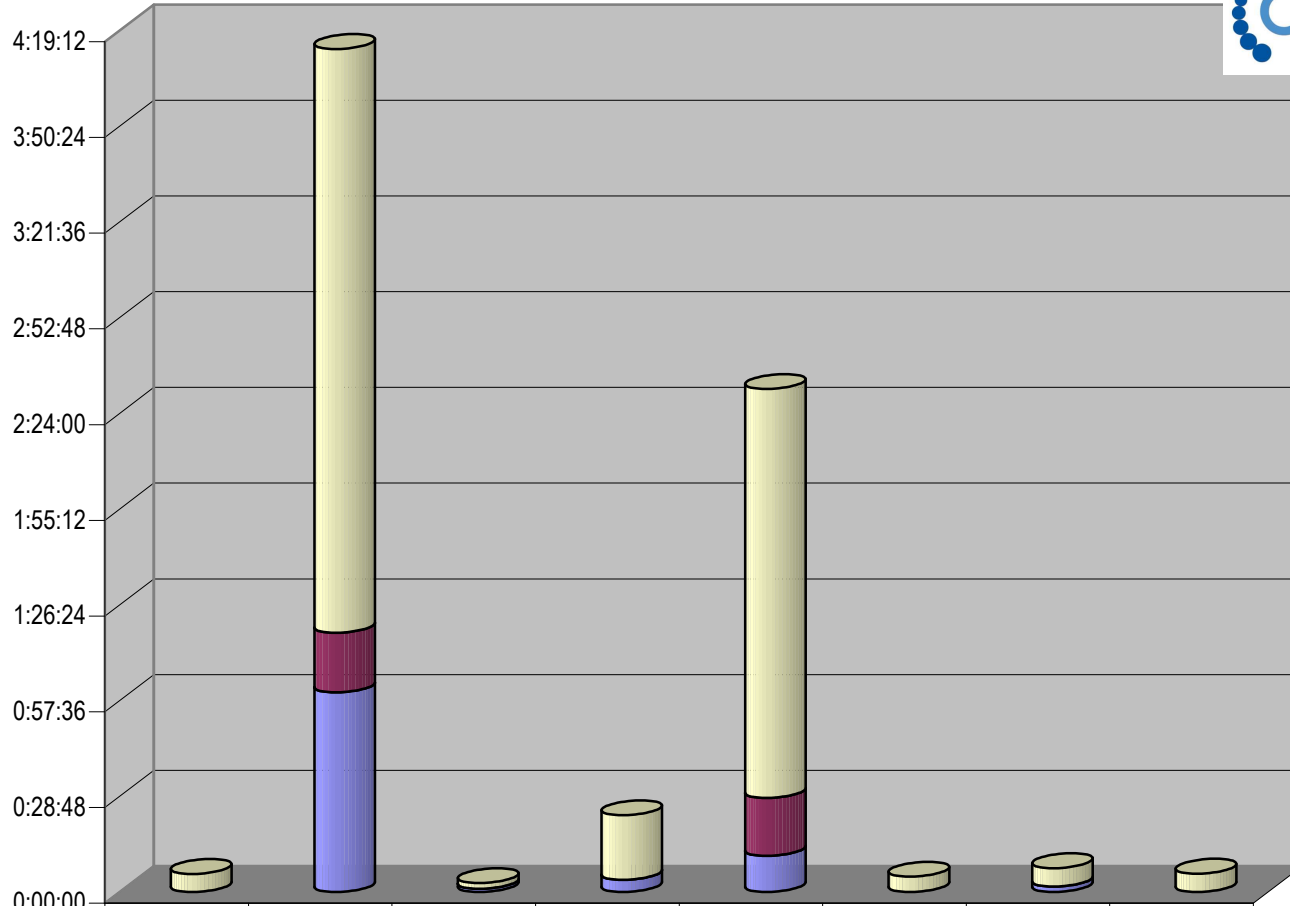

Grupo Promomedios

Suma de Duración

**CONCENTRADO DE TIEMPO DESTINADO A NOTAS INFORMATIVAS, POR PARTIDO Y MEDIO RADIOFÓNICO
(EN HORAS, MINUTOS Y SEGUNDOS)**

Programa	
■	Pulso Informativo
■	Cara a Cara
■	Canal Continental de Noticias

	CONV	PAN	PNA	PRD	PRI	PSD	PT	PVEM
■ Pulso Informativo	0:05:26	2:55:40	0:01:47	0:19:23	2:03:06	0:04:35	0:05:30	0:05:30
■ Cara a Cara		0:17:58			0:17:22			
■ Canal Continental de Noticias		1:00:04	0:00:55	0:03:41	0:10:54		0:01:39	

Cualquier Partido Político o Coalición no reflejado en la presente gráfica indica de que no tuvo participación en el Periodo del Informe y el Grupo Respectivo, al igual que cualquier medio o programa no señalado indica que no tuvo notas en el periodo.

Partido