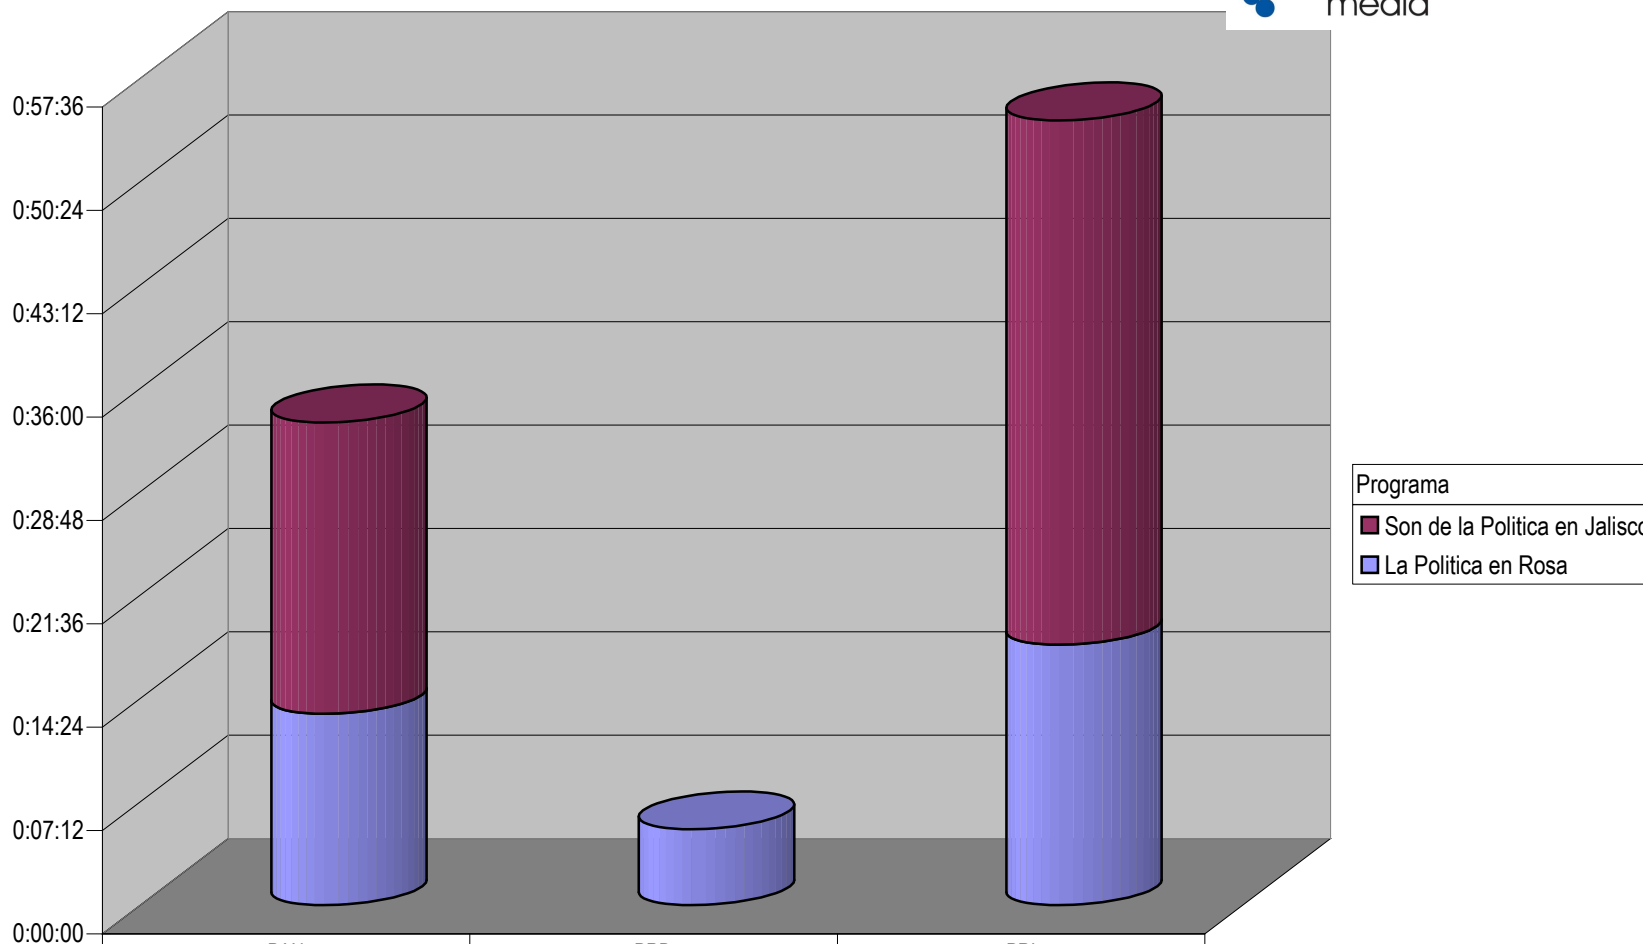

Grupo Mexico Radio

Suma de Duración

CONCENTRADO DE TIEMPO DESTINADO A NOTAS INFORMATIVAS, POR PARTIDO Y MEDIO RADIOFÓNICO (EN HORAS, MINUTOS Y SEGUNDOS)

Programa
■ Son de la Política en Jalisco
■ La Política en Rosa

	PAN	PRD	PRI
■ Son de la Política en Jalisco	0:20:16		0:36:31
■ La Política en Rosa	0:13:21	0:05:17	0:18:09

Cualquier Partido Político o Coalición no reflejado en la presente gráfica indica de que no tuvo participación en el Periodo del Informe y el Grupo Respectivo, al igual que cualquier medio o programa no señalado indica que no tuvo notas en el periodo.

Partido